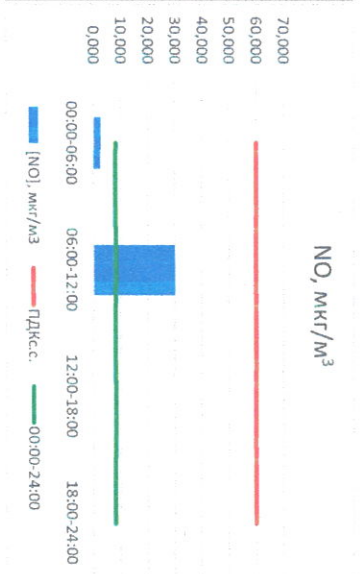

Руководитель филиала ИАЭП  
по Смоленской области

Ю.П. Евсеев

Начальник отдела -  
заведующий лабораторией

С.В. Бобкова

Отчет о состоянии атмосферного воздуха за 06.03.2021 г.

Направление ветра	[NO <sub>1</sub> ], мкг/м <sup>3</sup>	[NO <sub>2</sub> ], мкг/м <sup>3</sup>	[CO], мг/м <sup>3</sup>	[SO <sub>2</sub> ], мкг/м <sup>3</sup>	[Пыль], мкг/м <sup>3</sup>
00:00-06:00	3	2,592	0,201	1,411	-
06:00-12:00	ЗЮЗ	29,990	0,319	1,461	-
12:00-18:00	З	0,120	0,185	0,613	-
18:00-24:00	Ю	0,000	0,217	0,541	-
00:00-24:00	ЗЮЗ	8,176	0,231	1,006	-
ПДК,с.	60,0	21,156	3,0	50,0	150,0