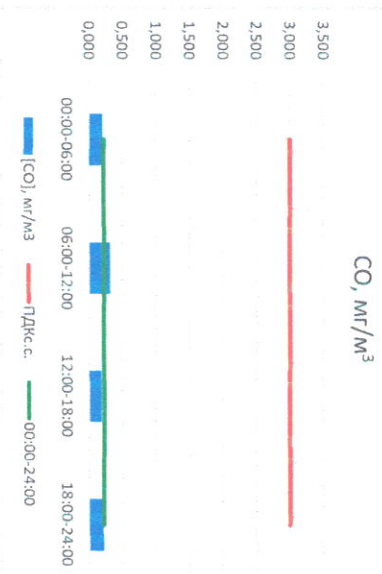

Руководитель филиала ЦЭМТ  
по Смоленской области

Ю.П. Евсеев

Начальник отдела -  
заведующий лабораторией

С.В. Ройкова

Отчёт о состоянии атмосферного воздуха за 07.03.2021 г.

Направление ветра	[NO], мкг/м³	[NO2], мкг/м³	[CO], мкг/м³	[SO2], мкг/м³	[Пыль], мкг/м³
00:00-06:00	Ю	0,023	6,716	0,223	0,509
06:00-12:00	ЮОЗ	0,001	3,811	0,258	0,660
12:00-18:00	ЮОЗ	3,850	16,247	0,261	2,038
18:00-24:00	ЮОЗ	5,347	32,884	0,224	2,017
00:00-24:00	ЮЗ	2,305	14,915	0,241	1,306
ПДК <sub>сс</sub>	-	60,0	40,0	3,0	50,0
Приборы, находящиеся в поверке на момент выдачи отчета					
					MP101M Бета-измеритель взвешенных частиц

Руководитель филиала ИАЭП  
по Смоленской области

Ю.П. Евсеев

Начальник отдела -  
заведующий лабораторией

С.В. Бобкова

Отчет о состоянии атмосферного воздуха за 06.03.2021 г.

Направление ветра	[NO <sub>1</sub> ], мкг/м <sup>3</sup>	[NO <sub>2</sub> ], мкг/м <sup>3</sup>	[CO], мг/м <sup>3</sup>	[SO <sub>2</sub> ], мкг/м <sup>3</sup>	[Пыль], мкг/м <sup>3</sup>
00:00-06:00	3	2,592	0,201	1,411	-
06:00-12:00	ЗЮЗ	29,990	0,319	1,461	-
12:00-18:00	З	0,120	0,185	0,613	-
18:00-24:00	Ю	0,000	0,217	0,541	-
00:00-24:00	ЗЮЗ	8,176	0,231	1,006	-
ПДК,с.	60,0	21,156	3,0	50,0	150,0