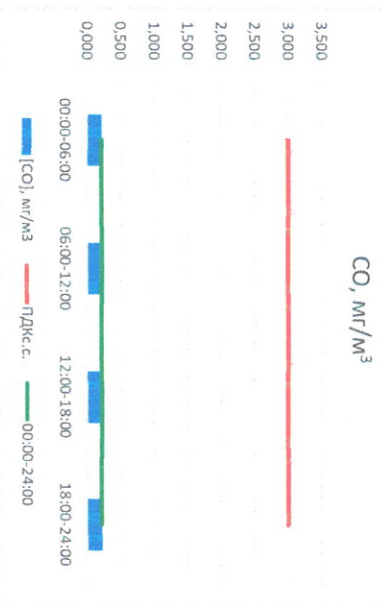

Приборы, находящиеся в поверке на момент выдачи отчета

MP101M Бета-измеритель взвешенных частиц

Руководитель филиала ФАТН  
по Смоленской области  
Ю.И. Евсеев

Начальник отдела -  
заменяющий лабораторией  
С.В. Рыбкова

Отчёт о состоянии атмосферного воздуха за 08.03.2021 г.

Направление ветра	[NO], мкг/м <sup>3</sup>	[NO <sub>2</sub> ], мкг/м <sup>3</sup>	[CO], мкг/м <sup>3</sup>	[SO <sub>2</sub> ], мкг/м <sup>3</sup>	[Пыль], мкг/м <sup>3</sup>	
00:00-06:00	ЖОЗ	0,508	22,383	0,220	1,953	-
06:00-12:00	З	0,000	6,312	0,224	1,624	-
12:00-18:00	ЗСЗ	0,000	5,229	0,219	0,468	-
18:00-24:00	ЗСЗ	0,000	9,882	0,228	0,395	-
00:00-24:00	З	0,127	10,951	0,223	1,110	-
ПДК <sub>с.с.</sub>	-	60,0	40,0	3,0	50,0	150,0