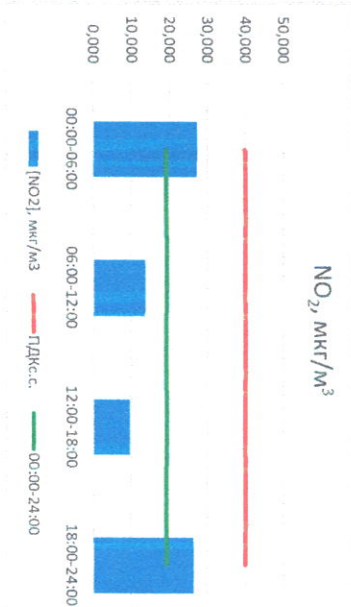

Отчет о состоянии атмосферного воздуха за 05.03.2021 г.

Направление ветра	[NO <sub>1</sub> ], мкг/м <sup>3</sup>	[NO <sub>2</sub> ], мкг/м <sup>3</sup>	[CO], мкг/м <sup>3</sup>	[SO <sub>2</sub> ], мкг/м <sup>3</sup>	[Пыль], мкг/м <sup>3</sup>
00:00-06:00	3	0,084	27,362	0,203	0,460
06:00-12:00	3	0,031	13,602	0,208	0,577
12:00-18:00	3	0,091	9,551	0,267	1,504
18:00-24:00	3	3,563	26,323	0,273	1,491
00:00-24:00	3	0,942	19,209	0,238	1,008
ПДК, с.	-	60,0	40,0	3,0	50,0

Приборы, находящиеся в поверке на момент выдачи отчета

MP101M Бета-измеритель взвешенных частиц

Руководитель филиала ФАТН  
по Смоленской области  
Ю.И. Евсеев

Начальник отдела -  
заменяющий лабораторией  
С.В. Рыбкова