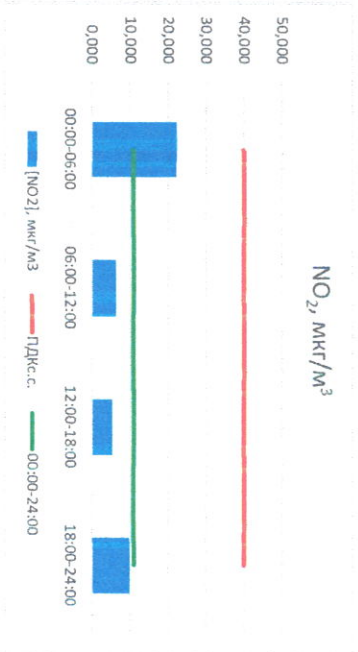

Отчёт о состоянии атмосферного воздуха за 08.03.2021 г.

Направление ветра	[NO], мкг/м³	[NO₂], мкг/м³	[CO], мкг/м³	[SO₂], мкг/м³	[Пыль], мкг/м³	
00:00-06:00	ЖОЗ	0,508	22,383	0,220	1,953	-
06:00-12:00	З	0,000	6,312	0,224	1,624	-
12:00-18:00	ЗСЗ	0,000	5,229	0,219	0,468	-
18:00-24:00	ЗСЗ	0,000	9,882	0,228	0,395	-
00:00-24:00	З	0,127	10,951	0,223	1,110	-
ПДК_{с.с.}	-	60,0	40,0	3,0	50,0	150,0

Руководитель филиала ЦЭМТ
по Смоленской области

Ю.П. Евсеев

Начальник отдела -
заведующий лабораторией

С.В. Ройкова