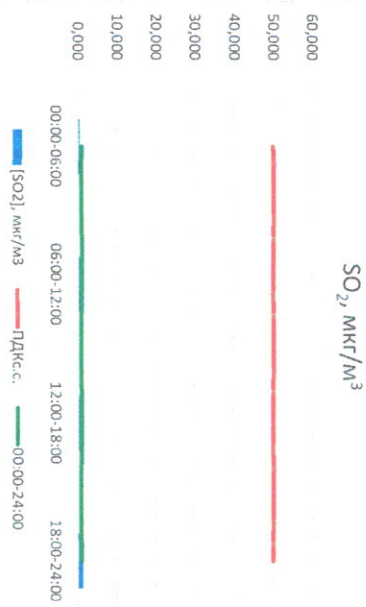

Отчет о состоянии атмосферного воздуха за 05.03.2021 г.

Направление ветра	[NO <sub>1</sub> ], мкг/м <sup>3</sup>	[NO <sub>2</sub> ], мкг/м <sup>3</sup>	[CO], мкг/м <sup>3</sup>	[SO <sub>2</sub> ], мкг/м <sup>3</sup>	[Пыль], мкг/м <sup>3</sup>
00:00-06:00	3	0,084	27,362	0,203	0,460
06:00-12:00	3	0,031	13,602	0,208	0,577
12:00-18:00	3	0,091	9,551	0,267	1,504
18:00-24:00	3	3,563	26,323	0,273	1,491
00:00-24:00	3	0,942	19,209	0,238	1,008
ПДК, с.	-	60,0	40,0	3,0	50,0

Приборы, находящиеся в поверке на момент выдачи отчета

MP101M Бета-измеритель взвешенных частиц

Руководитель филиала ФАТН  
по Смоленской области  
Ю.И. Евсеев

Начальник отдела -  
заменяющий лабораторией  
С.В. Рыбкова