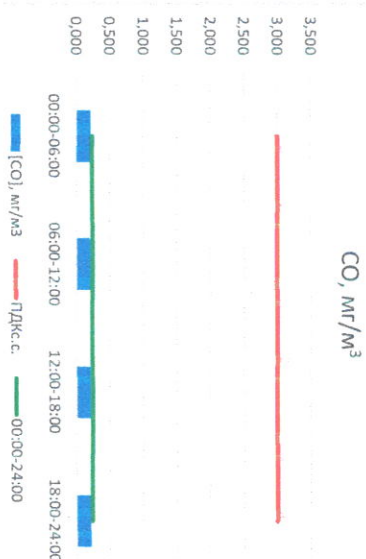

Руководитель филиала ЦЭМТ  
по Смоленской области

Ю.П. Евсеев

Начальник отдела -  
заведующий лабораторией

С.В. Ройкова

Отчёт о состоянии атмосферного воздуха за 07.03.2021 г.

Направление ветра	[NO], мкг/м³	[NO2], мкг/м³	[CO], мкг/м³	[SO2], мкг/м³	[Пыль], мкг/м³
00:00-06:00	Ю	0,023	6,716	0,223	0,509
06:00-12:00	ЮОЗ	0,001	3,811	0,258	0,660
12:00-18:00	ЮОЗ	3,850	16,247	0,261	2,038
18:00-24:00	ЮОЗ	5,347	32,884	0,224	2,017
00:00-24:00	ЮЗ	2,305	14,915	0,241	1,306
ПДК <sub>сс</sub>	-	60,0	40,0	3,0	50,0
Приборы, находящиеся в поверке на момент выдачи отчета					
					MP101M Бета-измеритель взвешенных частиц

Руководитель филиала ИАЭП  
по Смоленской области

Ю.П. Евсеев

Начальник отдела -  
заведующий лабораторией

С.В. Бобкова

Отчет о состоянии атмосферного воздуха за 06.03.2021 г.

Направление ветра	[NO <sub>1</sub> ], мкг/м <sup>3</sup>	[NO <sub>2</sub> ], мкг/м <sup>3</sup>	[CO], мг/м <sup>3</sup>	[SO <sub>2</sub> ], мкг/м <sup>3</sup>	[Пыль], мкг/м <sup>3</sup>
00:00-06:00	3	2,592	0,201	1,411	-
06:00-12:00	ЗЮЗ	29,990	0,319	1,461	-
12:00-18:00	З	0,120	0,185	0,613	-
18:00-24:00	Ю	0,000	0,217	0,541	-
00:00-24:00	ЗЮЗ	8,176	0,231	1,006	-
ПДК,с.	60,0	21,156	3,0	50,0	150,0