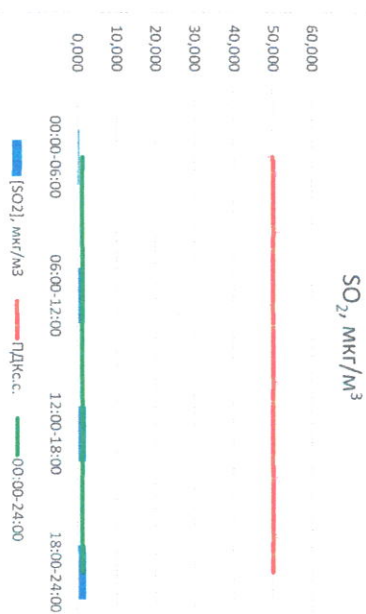

Руководитель филиала ЦЭМТ  
по Смоленской области

Ю.П. Евсеев

Начальник отдела -  
заведующий лабораторией

С.В. Ройкова

Отчёт о состоянии атмосферного воздуха за 07.03.2021 г.

Направление ветра	[NO], мкг/м³	[NO2], мкг/м³	[CO], мкг/м³	[SO2], мкг/м³	[Пыль], мкг/м³
00:00-06:00	Ю	0,023	6,716	0,223	0,509
06:00-12:00	ЮОЗ	0,001	3,811	0,258	0,660
12:00-18:00	ЮОЗ	3,850	16,247	0,261	2,038
18:00-24:00	ЮОЗ	5,347	32,884	0,224	2,017
00:00-24:00	ЮЗ	2,305	14,915	0,241	1,306
ПДК <sub>сс</sub>	-	60,0	40,0	3,0	50,0
Приборы, находящиеся в поверке на момент выдачи отчета					
					MP101M Бета-измеритель взвешенных частиц

Руководитель филиала ИАЭП  
по Смоленской области

Ю.П. Евсеев

Начальник отдела -  
заведующий лабораторией

С.В. Бобкова

Отчет о состоянии атмосферного воздуха за 06.03.2021 г.

Направление ветра	[NO <sub>1</sub> ], мкг/м <sup>3</sup>	[NO <sub>2</sub> ], мкг/м <sup>3</sup>	[CO], мг/м <sup>3</sup>	[SO <sub>2</sub> ], мкг/м <sup>3</sup>	[Пыль], мкг/м <sup>3</sup>
00:00-06:00	3	2,592	0,201	1,411	-
06:00-12:00	ЗЮЗ	29,990	0,319	1,461	-
12:00-18:00	З	0,120	0,185	0,613	-
18:00-24:00	Ю	0,000	0,217	0,541	-
00:00-24:00	ЗЮЗ	8,176	0,231	1,006	-
ПДК,с.	60,0	21,156	3,0	50,0	150,0