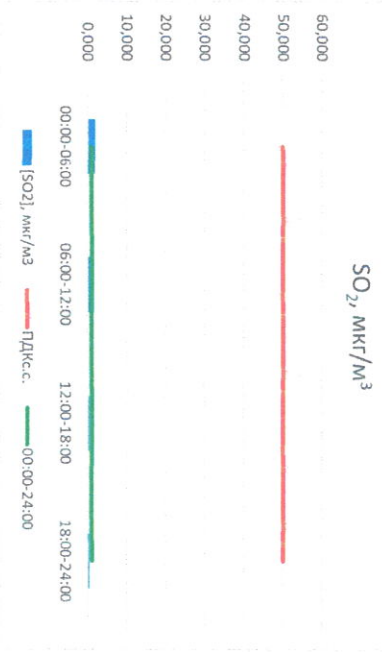

Отчёт о состоянии атмосферного воздуха за 08.03.2021 г.

Направление ветра	[NO], мкг/м³	[NO₂], мкг/м³	[CO], мкг/м³	[SO₂], мкг/м³	[Пыль], мкг/м³	
00:00-06:00	ЖОЗ	0,508	22,383	0,220	1,953	-
06:00-12:00	З	0,000	6,312	0,224	1,624	-
12:00-18:00	ЗСЗ	0,000	5,229	0,219	0,468	-
18:00-24:00	ЗСЗ	0,000	9,882	0,228	0,395	-
00:00-24:00	З	0,127	10,951	0,223	1,110	-
ПДК_{с.с.}	-	60,0	40,0	3,0	50,0	150,0

Руководитель филиала ЦЭМТ
по Смоленской области

Ю.П. Евсеев

Начальник отдела -
заведующий лабораторией

С.В. Ройкова