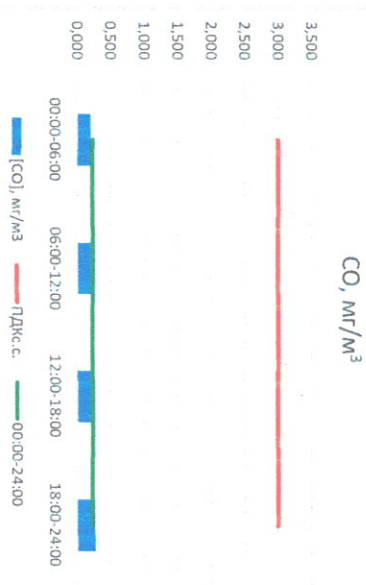

Отчет о состоянии атмосферного воздуха за 05.03.2021 г.

Направление ветра	[NO <sub>1</sub> ], мкг/м <sup>3</sup>	[NO <sub>2</sub> ], мкг/м <sup>3</sup>	[CO], мкг/м <sup>3</sup>	[SO <sub>2</sub> ], мкг/м <sup>3</sup>	[Пыль], мкг/м <sup>3</sup>
00:00-06:00	3	0,084	27,362	0,203	0,460
06:00-12:00	3	0,031	13,602	0,208	0,577
12:00-18:00	3	0,091	9,551	0,267	1,504
18:00-24:00	3	3,563	26,323	0,273	1,491
00:00-24:00	3	0,942	19,209	0,238	1,008
ПДК, с.	-	60,0	40,0	3,0	50,0

Приборы, находящиеся в поверке на момент выдачи отчета

MP101M Бета-измеритель взвешенных частиц

Руководитель филиала ФАТН  
по Смоленской области  
Ю.И. Евсеев

Начальник отдела -  
заменяющий лабораторией  
С.В. Рыбкова