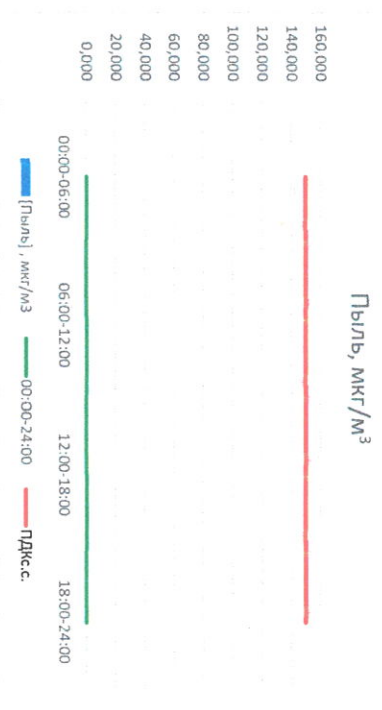

Отчёт о состоянии атмосферного воздуха за 08.03.2021 г.

Направление ветра	[NO], мкг/м³	[NO₂], мкг/м³	[CO], мкг/м³	[SO₂], мкг/м³	[Пыль], мкг/м³	
00:00-06:00	ЖОЗ	0,508	22,383	0,220	1,953	-
06:00-12:00	З	0,000	6,312	0,224	1,624	-
12:00-18:00	ЗСЗ	0,000	5,229	0,219	0,468	-
18:00-24:00	ЗСЗ	0,000	9,882	0,228	0,395	-
00:00-24:00	З	0,127	10,951	0,223	1,110	-
ПДК_{с.с.}	-	60,0	40,0	3,0	50,0	150,0

Руководитель филиала ЦЭМТ
по Смоленской области

Ю.П. Евсеев

Начальник отдела -
заведующий лабораторией

С.В. Ройкова