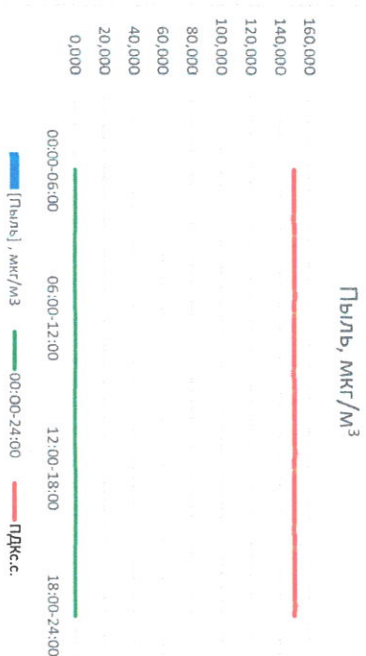

Руководитель филиала ЦЭМТ  
по Смоленской области

Ю.П. Евсеев

Начальник отдела -  
заведующий лабораторией

С.В. Ройкова

Отчёт о состоянии атмосферного воздуха за 07.03.2021 г.

Направление ветра	[NO], мкг/м³	[NO2], мкг/м³	[CO], мкг/м³	[SO2], мкг/м³	[Пыль], мкг/м³
00:00-06:00	Ю	0,023	6,716	0,223	0,509
06:00-12:00	ЮОЗ	0,001	3,811	0,258	0,660
12:00-18:00	ЮОЗ	3,850	16,247	0,261	2,038
18:00-24:00	ЮОЗ	5,347	32,884	0,224	2,017
00:00-24:00	ЮЗ	2,305	14,915	0,241	1,306
ПДК <sub>сс</sub>	-	60,0	40,0	3,0	50,0
Приборы, находящиеся в поверке на момент выдачи отчета					
					MP101M Бета-измеритель взвешенных частиц

Руководитель филиала ИАЭП  
по Смоленской области

Ю.П. Евсеев

Начальник отдела -  
заведующий лабораторией

С.В. Бобкова

Отчет о состоянии атмосферного воздуха за 06.03.2021 г.

Направление ветра	[NO <sub>1</sub> ], мкг/м <sup>3</sup>	[NO <sub>2</sub> ], мкг/м <sup>3</sup>	[CO], мг/м <sup>3</sup>	[SO <sub>2</sub> ], мкг/м <sup>3</sup>	[Пыль], мкг/м <sup>3</sup>
00:00-06:00	3	2,592	0,201	1,411	-
06:00-12:00	ЗЮЗ	29,990	0,319	1,461	-
12:00-18:00	З	0,120	0,185	0,613	-
18:00-24:00	Ю	0,000	0,217	0,541	-
00:00-24:00	ЗЮЗ	8,176	0,231	1,006	-
ПДК,с.	60,0	21,156	3,0	50,0	150,0