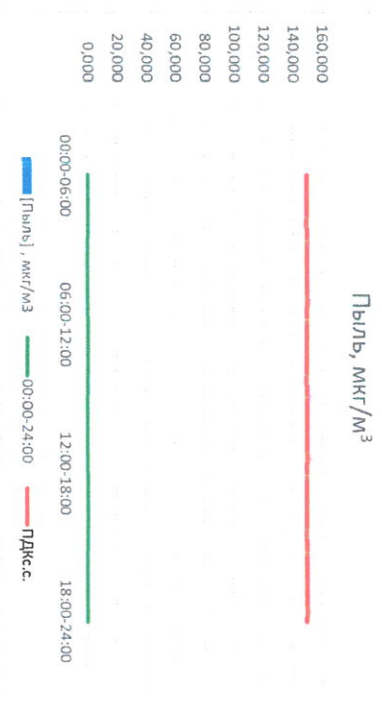

Руководитель филиала ИАЭП  
по Смоленской области

Ю.П. Евсеев

Начальник отдела -  
заведующий лабораторией

С.В. Бобкова

Отчет о состоянии атмосферного воздуха за 06.03.2021 г.

Направление ветра	[NO <sub>1</sub> ], мкг/м <sup>3</sup>	[NO <sub>2</sub> ], мкг/м <sup>3</sup>	[CO], мг/м <sup>3</sup>	[SO <sub>2</sub> ], мкг/м <sup>3</sup>	[Пыль], мкг/м <sup>3</sup>
00:00-06:00	3	2,592	0,201	1,411	-
06:00-12:00	ЗЮЗ	29,990	0,319	1,461	-
12:00-18:00	З	0,120	0,185	0,613	-
18:00-24:00	Ю	0,000	0,217	0,541	-
00:00-24:00	ЗЮЗ	8,176	0,231	1,006	-
ПДК,с.	60,0	21,156	3,0	50,0	150,0