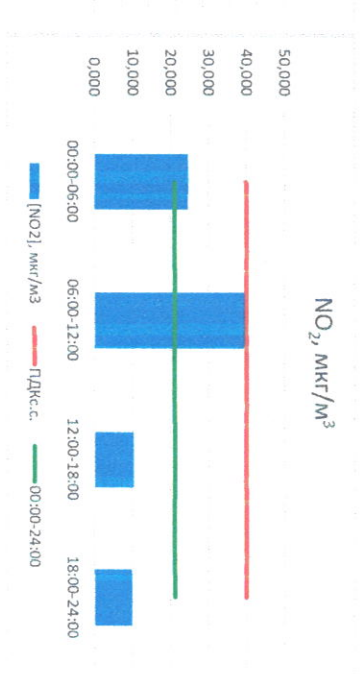

Руководитель филиала ЦЭМТ  
по Смоленской области

Ю.П. Евсеев

Начальник отдела -  
заведующий лабораторией

С.В. Ройкова

Отчёт о состоянии атмосферного воздуха за 07.03.2021 г.

Направление ветра	[NO], мкг/м³	[NO2], мкг/м³	[CO], мкг/м³	[SO2], мкг/м³	[Пыль], мкг/м³
00:00-06:00	Ю	0,023	6,716	0,223	0,509
06:00-12:00	ЮОЗ	0,001	3,811	0,258	0,660
12:00-18:00	ЮОЗ	3,850	16,247	0,261	2,038
18:00-24:00	ЮОЗ	5,347	32,884	0,224	2,017
00:00-24:00	ЮЗ	2,305	14,915	0,241	1,306
ПДК <sub>сс</sub>	-	60,0	40,0	3,0	50,0
Приборы, находящиеся в поверке на момент выдачи отчета					
					MP101M Бета-измеритель взвешенных частиц

Руководитель филиала ИАЭП  
по Смоленской области

Ю.П. Евсеев

Начальник отдела -  
заведующий лабораторией

С.В. Бобкова

Отчет о состоянии атмосферного воздуха за 06.03.2021 г.

Направление ветра	[NO <sub>1</sub> ], мкг/м <sup>3</sup>	[NO <sub>2</sub> ], мкг/м <sup>3</sup>	[CO], мг/м <sup>3</sup>	[SO <sub>2</sub> ], мкг/м <sup>3</sup>	[Пыль], мкг/м <sup>3</sup>
00:00-06:00	3	2,592	0,201	1,411	-
06:00-12:00	ЗЮЗ	29,990	0,319	1,461	-
12:00-18:00	З	0,120	0,185	0,613	-
18:00-24:00	Ю	0,000	0,217	0,541	-
00:00-24:00	ЗЮЗ	8,176	0,231	1,006	-
ПДК,с.	60,0	21,156	3,0	50,0	150,0