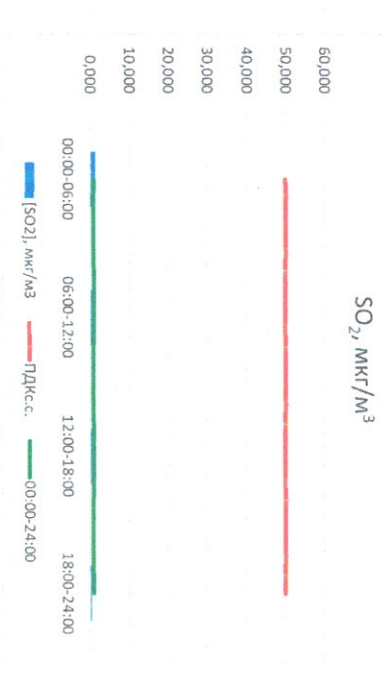

Руководитель филиала ИАЭП  
по Смоленской области

Ю.П. Евсеев

Начальник отдела -  
заведующий лабораторией

С.В. Бобкова

Отчет о состоянии атмосферного воздуха за 06.03.2021 г.

Направление ветра	[NO <sub>1</sub> ], мкг/м <sup>3</sup>	[NO <sub>2</sub> ], мкг/м <sup>3</sup>	[CO], мг/м <sup>3</sup>	[SO <sub>2</sub> ], мкг/м <sup>3</sup>	[Пыль], мкг/м <sup>3</sup>
00:00-06:00	3	2,592	0,201	1,411	-
06:00-12:00	ЗЮЗ	29,990	0,319	1,461	-
12:00-18:00	З	0,120	0,185	0,613	-
18:00-24:00	Ю	0,000	0,217	0,541	-
00:00-24:00	ЗЮЗ	8,176	0,231	1,006	-
ПДК,с.	60,0	21,156	3,0	50,0	150,0