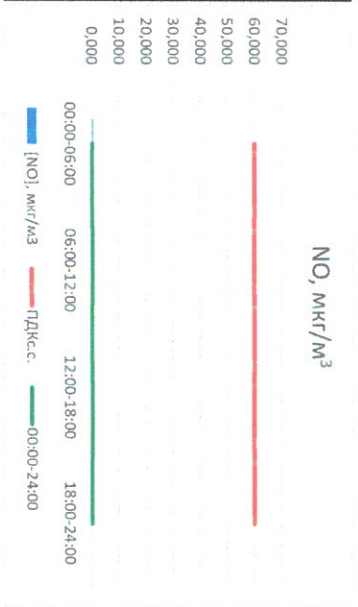

Отчёт о состоянии атмосферного воздуха за 08.03.2021 г.

Направление ветра	[NO], мкг/м³	[NO₂], мкг/м³	[CO], мкг/м³	[SO₂], мкг/м³	[Пыль], мкг/м³	
00:00-06:00	ЖОЗ	0,508	22,383	0,220	1,953	-
06:00-12:00	З	0,000	6,312	0,224	1,624	-
12:00-18:00	ЗСЗ	0,000	5,229	0,219	0,468	-
18:00-24:00	ЗСЗ	0,000	9,882	0,228	0,395	-
00:00-24:00	З	0,127	10,951	0,223	1,110	-
ПДК_{с.с.}	-	60,0	40,0	3,0	50,0	150,0

Руководитель филиала ЦЭМТ
по Смоленской области

Ю.П. Евсеев

Начальник отдела -
заведующий лабораторией

С.В. Ройкова